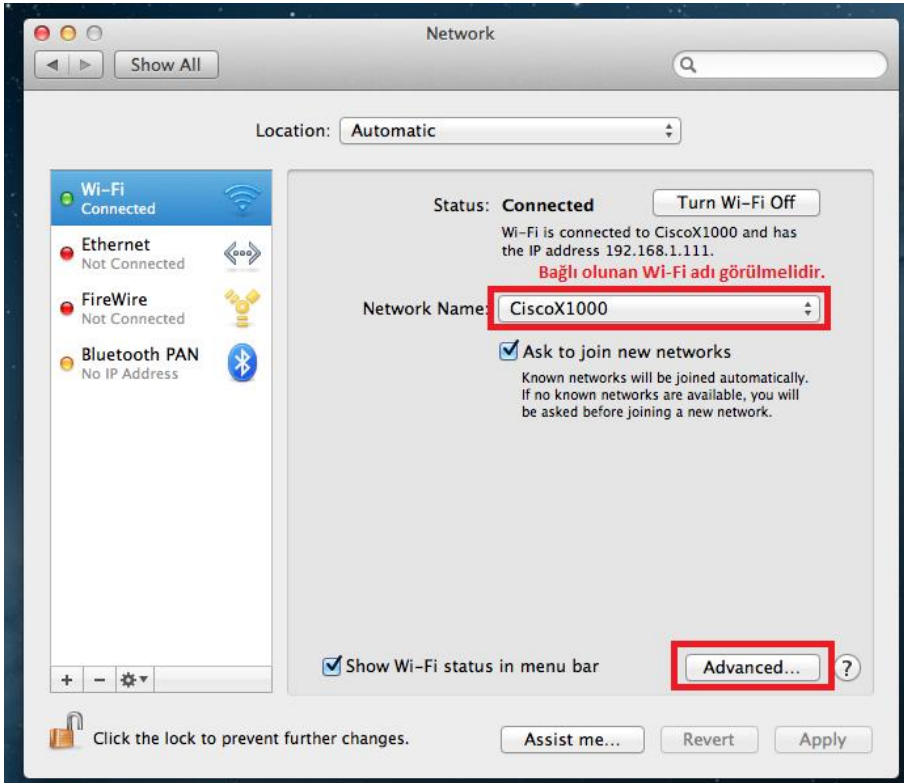

## MAC İÇİN PROXY AYARLAMASI

- 1- Masaüstünde kablosuz ağlara tıklanır. Sonrasında **“Open Network Preferences”** tıklanır.

- 2- Sonrasında, altta bulunan **“Advances”** tıklanır.

- 3- Üst kısımda, “**Proxies**” tıklanır ve açılan ekranda sol tarafta “**Automatic Proxy Configuration**” seçilir. Sonrasında URL kısmına **http://bidb.ege.edu.tr/proxy.pac** yazılır.