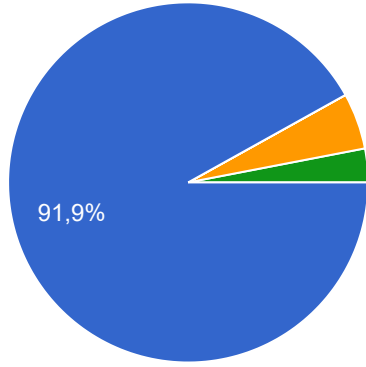

Ege Üniversitesi Kütüphane ve Dokümantasyon Daire Başkanlığı

99 yanıt

Kullanıcı Grubunuz

99 yanıt

- Ege Üniversitesi Öğrencisi
- Akademik Personel
- İdari Personel
- Dış (Misafir) Kullanıcı

Kütüphaneyi hangi sıklıkla kullanıyorsunuz?

98 yanıt

- Her gün
- Haftada birkaç kez
- Ayda birkaç kez
- Sınav dönemlerinde
- Nadiren

Aradığınız bilimsel kaynağa ulaşabiliyor musunuz?

98 yanıt

Kütüphaneyi en çok hangi amaçla kullanıyorsunuz?

98 yanıt