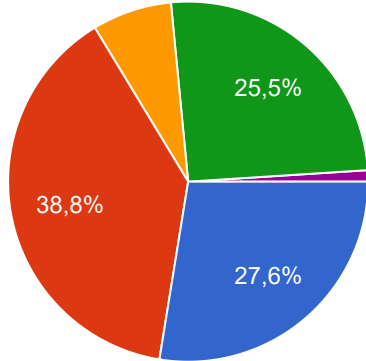

Ege Üniversitesi Kütüphane ve Dokümantasyon Daire Başkanlığı

99 yanıt

Kullanıcı Grubunuz

99 yanıt

- Ege Üniversitesi Öğrencisi
- Akademik Personel
- İdari Personel
- Dış (Misafir) Kullanıcı

Kütüphaneyi hangi sıklıkla kullanıyorsunuz?

98 yanıt

- Her gün
- Haftada birkaç kez
- Ayda birkaç kez
- Sınav dönemlerinde
- Nadiren

Aradığınız bilimsel kaynağa ulaşabiliyor musunuz?

98 yanıt

Kütüphaneyi en çok hangi amaçla kullanıyorsunuz?

98 yanıt