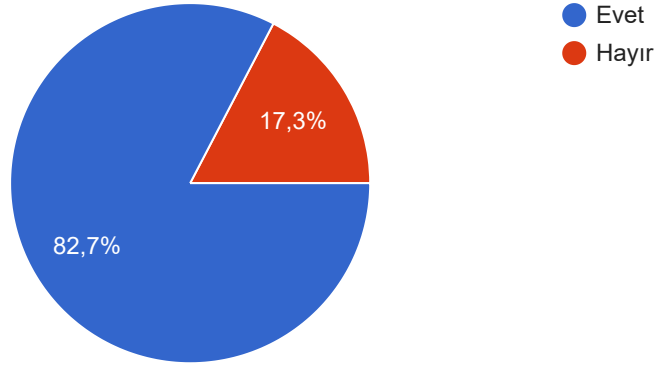

Aradığınız bilimsel kaynağa ulaşabiliyor musunuz?

98 yanıt

Kütüphaneyi en çok hangi amaçla kullanıyorsunuz?

98 yanıt